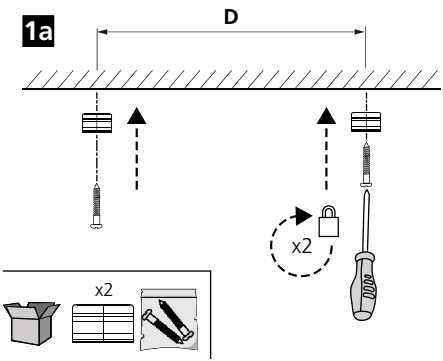

Model - L (mm)	W (mm)	H ₁ (mm)	H ₂ (mm)	D (mm)
SylPipe 300	24	35	-	160-200
SylPipe 600				400-440
SylPipe 900			600-640	
SylPipe 1200			800-840	
SylPipe 1500			1000-1040	

20A C-type	(Max. pcs)
0090051, 0090056:	35
0090052, 0090057:	25
0090053, 0090058:	15
0090054, 0090059:	10
0090055, 0090060:	10
0090063:	14