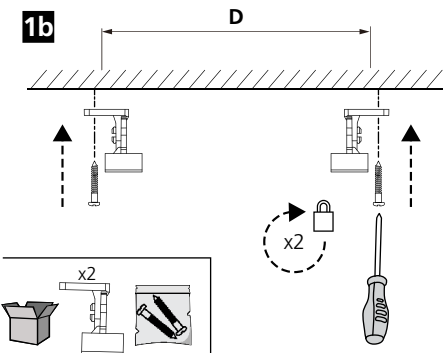

Model - L (mm)	W (mm)	H ₁ (mm)	H ₂ (mm)	D (mm)
SylPipe 300	24	35	-	160-200
SylPipe 600				400-440
SylPipe 900			600-640	
SylPipe 1200			800-840	
SylPipe 1500			1000-1040	

20A C-type	(Max. pcs)
0090051, 0090056:	35
0090052, 0090057:	25
0090053, 0090058:	15
0090054, 0090059:	10
0090055, 0090060:	10
0090063:	14