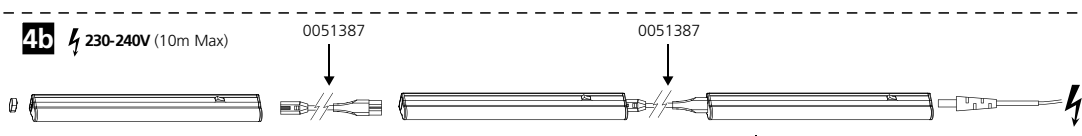

Model - L (mm)	W (mm)	H ₁ (mm)	H ₂ (mm)	D (mm)
SylPipe 300	24	35	-	160-200
SylPipe 600				400-440
SylPipe 900			600-640	
SylPipe 1200			800-840	
SylPipe 1500			1000-1040	

20A C-type	(Max. pcs)
0090051, 0090056:	35
0090052, 0090057:	25
0090053, 0090058:	15
0090054, 0090059:	10
0090055, 0090060:	10
0090063:	14