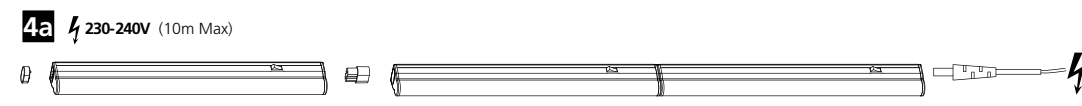

Model - L (mm)	W (mm)	H ₁ (mm)	H ₂ (mm)	D (mm)
SylPipe 300	24	35	-	160-200
SylPipe 600				400-440
SylPipe 900			600-640	
SylPipe 1200			800-840	
SylPipe 1500			1000-1040	

20A C-type	(Max. pcs)
0090051, 0090056:	35
0090052, 0090057:	25
0090053, 0090058:	15
0090054, 0090059:	10
0090055, 0090060:	10
0090063:	14