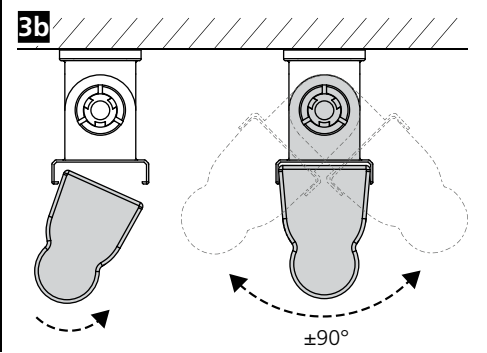

Model - L (mm)	W (mm)	H ₁ (mm)	H ₂ (mm)	D (mm)
SylPipe 300	24	35	-	160-200
SylPipe 600				400-440
SylPipe 900			600-640	
SylPipe 1200			800-840	
SylPipe 1500			1000-1040	

20A C-type	(Max. pcs)
0090051, 0090056:	35
0090052, 0090057:	25
0090053, 0090058:	15
0090054, 0090059:	10
0090055, 0090060:	10
0090063:	14